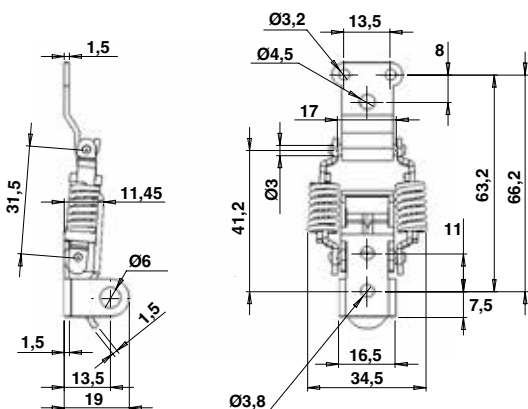

Chiusura a leva + aggancio

Cod.	Z.BIANCO	Aggancio	
270900	Z.BIANCO	272530	50
270930	INOX	272520	50

Compatibile con aggancio 272690 - 272720 - 272780 - 272010 - 272040 - 272080 - 272100 - 272650.