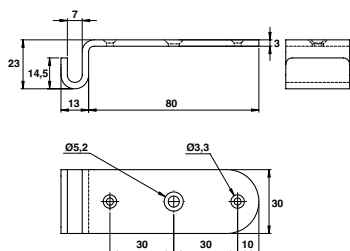

Aggancio

Cod.	Icona	Quantità
272280	GREZZO	25
272300	Z.BIANCO	25

Compatibile con chiusura a leva
270420 - 270500.