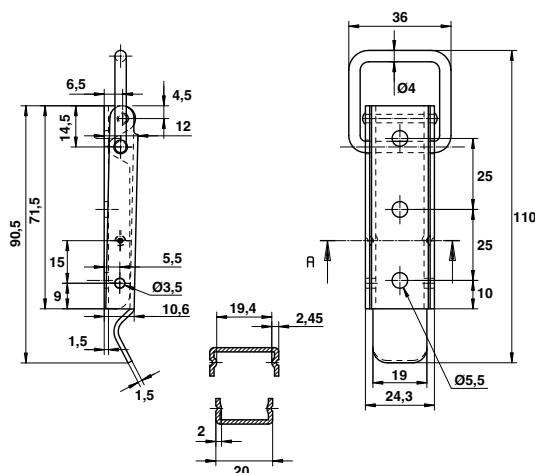

Chiusura a leva senza aggancio

Cod.	Quantità
271320	Z.BIANCO 250

Consegnato senza aggancio. Compatibile con aggancio 272140 - 272160 - 272190 - 272230. Articolo speciale - consultarci per q.tà minime.