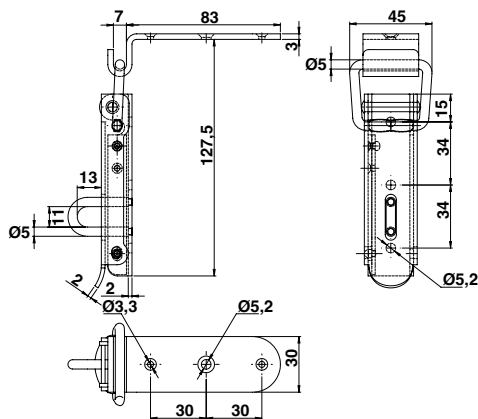

Chiusura a leva porta lucchetto + aggancio

Cod.	Z.BIANCO	Aggancio	
270500	Z.BIANCO	272300	25

Compatibile con aggancio 272370.
Bloccaggio a sfera.