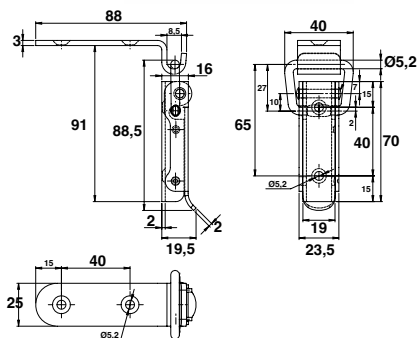

Chiusura a leva con blocco integrato AZ + aggancio

Cod.		Aggancio	
274800	Z.BIANCO	272160	25

Compatibile con aggancio 272230.