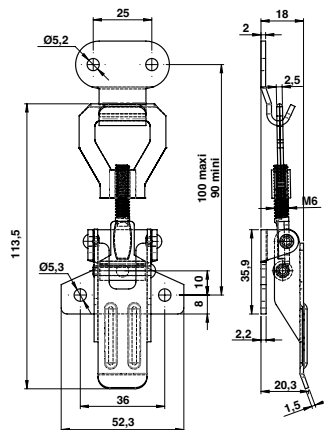

Chiusura a leva regolabile + aggancio

Cod.	Z.BIANCO	Aggancio	
274430	Z.BIANCO	272580	25

Compatibile con aggancio 272650 - 272690 - 272720 - 272780.
Bloccaggio a sfera.