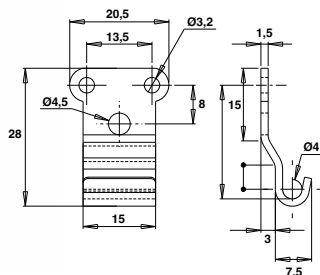

Aggancio

Cod.		
272530	Z.BIANCO	50
272520	INOX	50

Compatibile con chiusura a leva 270900 - 270930.