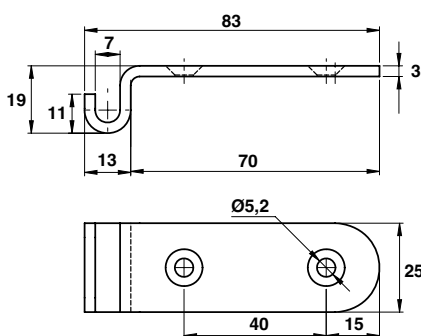

Aggancio

Cod.	Icona	Quantità
272230	Z.BIANCO	25

Compatibile con chiusura a leva
271250 - 271270.