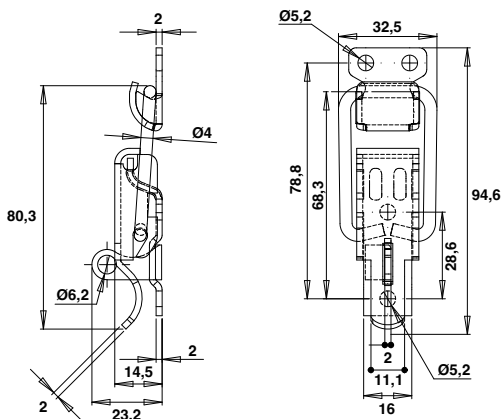

Compatibile con aggancio  
270900 - 270930 - 270980 - 271020.

Chiusura a leva porta lucchetto + aggancio

| Cod.   | Icona    | Aggancio | Icona |
|--------|----------|----------|-------|
| 270230 | Z.BIANCO | 272040   | 50    |
| 270270 | INOX     | 272080   | 25    |