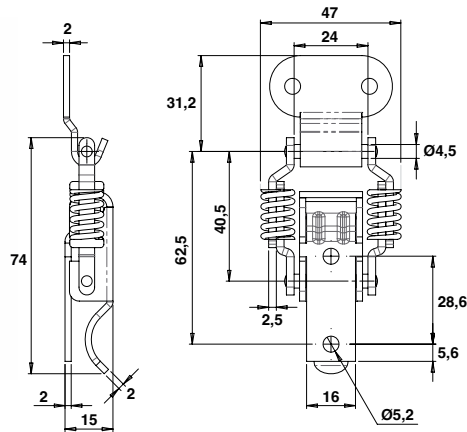

Chiusura a leva + aggancio

Cod.	Aggancio	Quantità
270720	GREZZO	25
270740	Z.BIANCO	25
270780	INOX	25

Compatibile con aggancio 272830 - 272010 - 272040 - 272080 - 272100 - 272650.