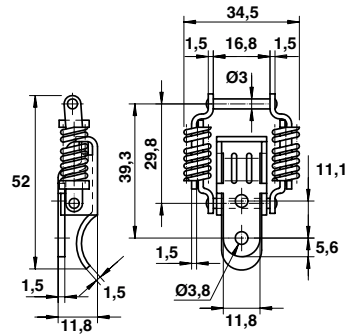

Chiusura a leva + aggancio

Cod.	Aggancio	Quantità
270640	Z.BIANCO	50
270680	INOX	50

Compatibile con aggancio 272830.