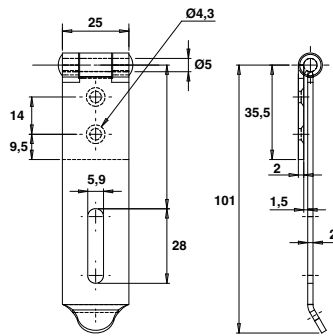

Porta lucchetti e archetti