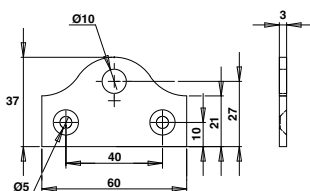

Incontro a filo

Cod.	Archetto	A x B	Kg	M
262260	Z.BIANCO	60x37	3,7	25