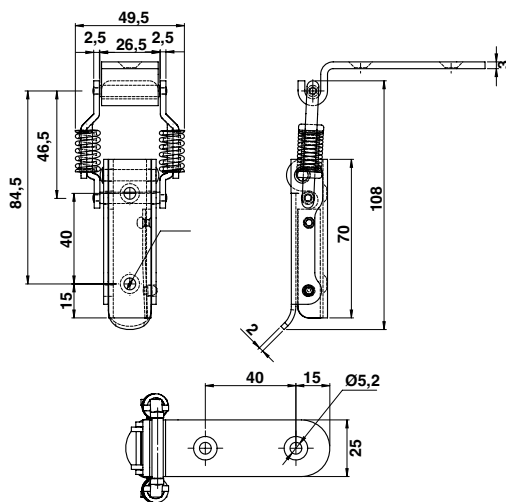

Chiusura a leva + aggancio

Cod.	Aggancio	Quantità
271250	GREZZO	25
271270	Z.BIANCO	25

Compatibile con aggancio 272230. Bloccaggio a sfera.