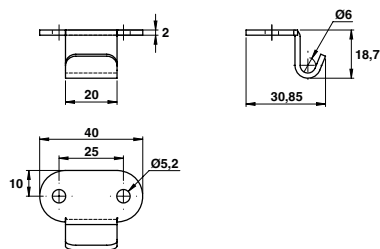

Aggancio

Cod. 25

Compatibile con chiusura a leva
270110 - 270150 - 270170 - 270230 - 270270 - 270720
270740 - 270780 - 270980 - 271020.