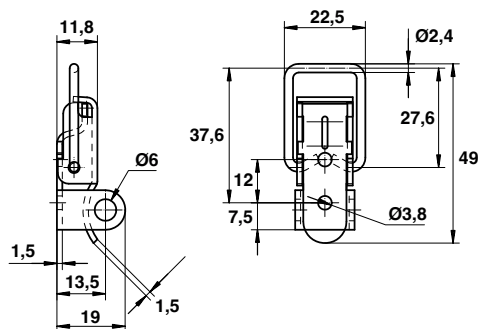

Chiusura a leva + aggancio

Cod.	Aggancio	Quantità
271770	Z.BIANCO	50
271810	INOX	50