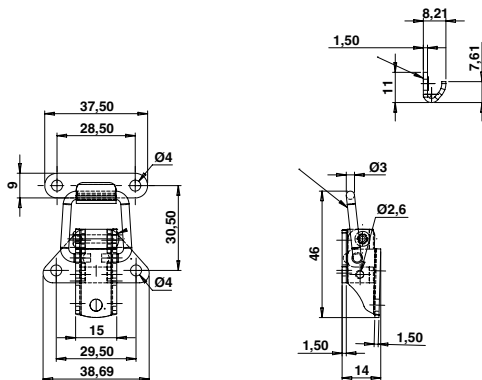

Chiusura a leva + aggancio

Cod.	Aggancio	Quantità
271520	GREZZO	50
271510	Z.BIANCO	50