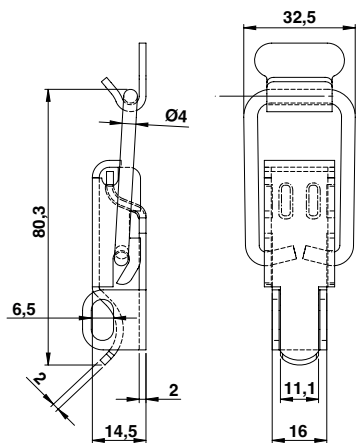

Chiusura a leva + aggancio

Cod.	Aggancio	Quantità
271120	Z.BIANCO	50
271160	INOX	50

Compatibile con aggancio 272830 - 272010 - 272040 - 272080 - 272100 - 272560 - 272580 - 272620.