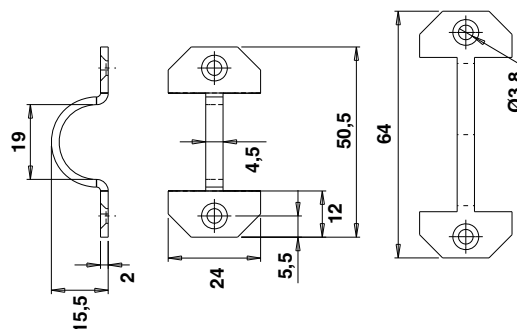

Porta lucchetto con archetto

Cod.	Archetto	A x B	C	D	E	F	G	H	I	J	K	L	M	Ø viti	Num viti
262010	Z.BIANCO 25 mm ref. 261130	25x105	5	2	-	14	9,2	28	4,2	6	1,5	70,5	35	3,5	2
262040	Z.BIANCO 25 mm ref. 261130	25x140	5	2	-	24	20	28	4,1	6	1,5	70,5	70	3,5	2
262070	Z.BIANCO 35 mm ref. 261160	35x160	5,9	2,5	8	24	12,5	30	5,3	8	-	103	57	4	4
262100	Z.BIANCO 35 mm ref. 261160	35x192	5,9	2,5	-	50	17	30	5,1	8	-	104	88	4	3