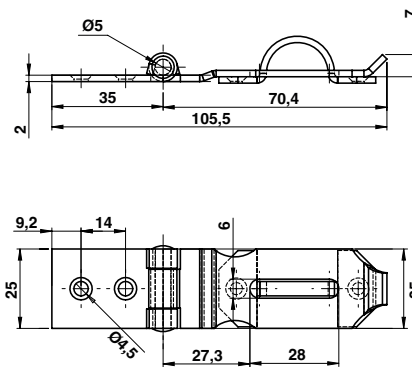

Porta lucchetto a ricopertura

Cod.	Archetto	A x B	C	D	E	F	G	H	I	J	M	Ø viti	Num viti
261010	Z.BIANCO 25 mm ref. 261130	25x102,5	5	2	-	9,5	14	28	4,4	5,8	35,5	3,5	2
261040	Z.BIANCO 35 mm ref. 261160	35x150	5,9	2,5	8	12,5	24	30	5,3	8	57	4	4

Senza archetto. Compatibile con archetto 261170 standard e 261260 rinforzato.