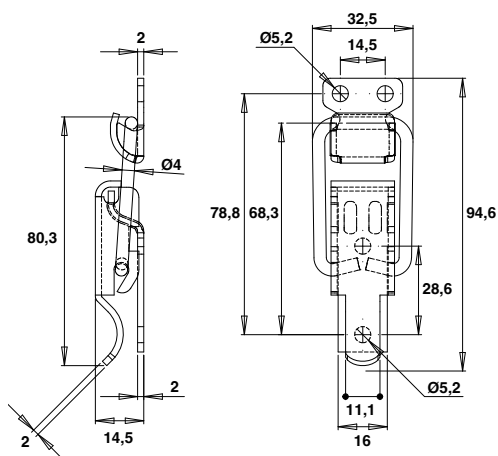

Chiusura a leva + aggancio

Cod.	Icona	Aggancio	Icona
270110	Z.BIANCO	272040	50
270150	INOX	272080	50
270170	GREZZO	272100	50

Compatibile con aggancio
270900 - 270930 - 270980 - 271020.