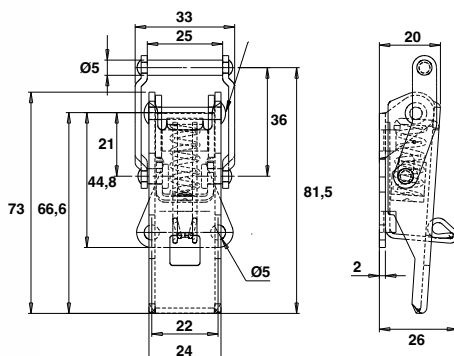

Chiusura a leva MX modello grande senza aggancio

| Cod.   | Z.BIANCO | Ø viti | 25 |
|--------|----------|--------|----|
| 273610 | Z.BIANCO | 4,5    | 25 |
| 273670 | INOX     | 4,5    | 25 |

Compatibile con aggancio 272910 - 272930.  
Molla interna di compressione e blocco di sicurezza.