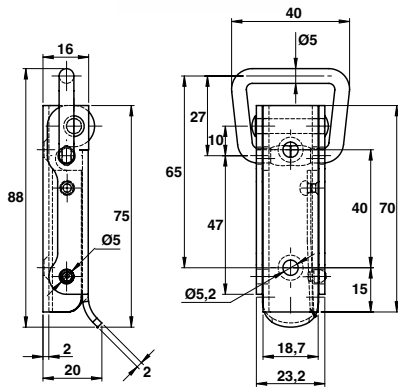

Chiusura a leva + aggancio

Cod.		Aggancio	
270310	GREZZO	272140	25
270330	Z.BIANCO	242160	25
270360	INOX	272190	25

Compatibile con aggancio 272230.
Bloccaggio a sfera.