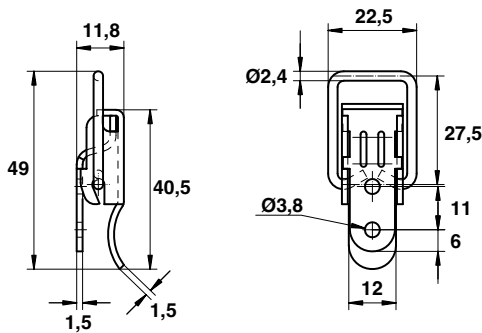

Chiusura a leva + aggancio

Cod.	Aggancio	Quantità
Non forato		
271620	GREZZO	50
Forato		
271650	Z.BIANCO	50
271690	INOX	50