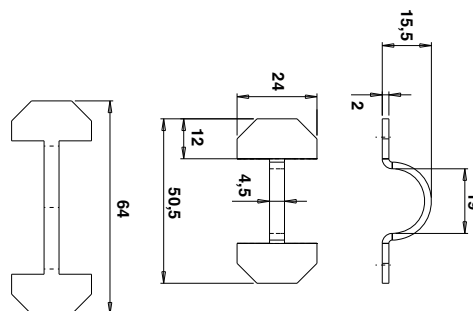

Porta lucchetto con archetto

Cod.	Archetto	A x B	C	D	E	F	G	H	I	J	M	
262000	GREZZO 25 mm ref. 261170	105x25	5	2	28	6	1,5	70,5	35	5,8	35,5	25

Archetto standard - non forato

Cod.	Archetto	A x B	D	F	J	J	M	
261170	GREZZO 25 mm ref. 261170	50,5x24	2	6	4,5	5,8	35,5	25

Per porta lucchetto 261010 - 261040 - 262010 - 262040 - 262070 - 262100.