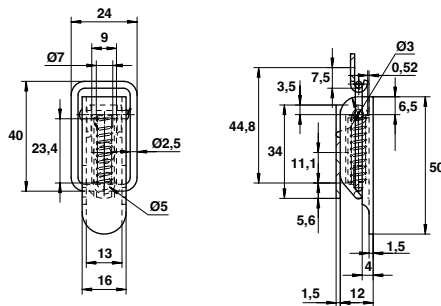

Chiusura a leva inox + aggancio

Cod.	Aggancio	Quantità
271550	INOX	50

Con molla invisibile.