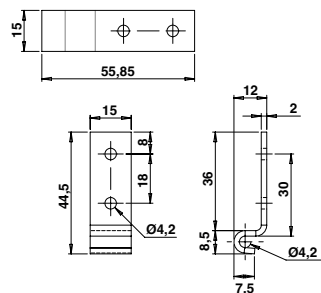

Aggancio

Cod. 50

Compatibile con chiusura a leva 270110 - 270150
270170 - 270230 - 270270 - 270900 - 270930 - 271120
- 271160.