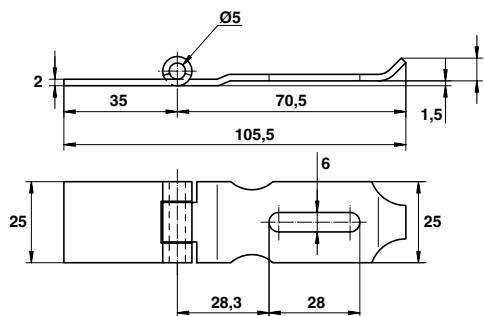

Porta lucchetti e archetti