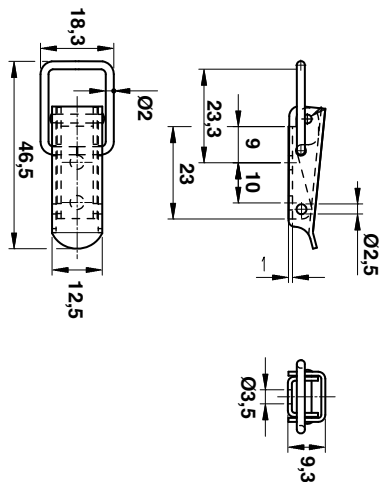

Chiusura a leva mini + aggancio

Cod.	Z.BIANCO	Aggancio	50
274560	Z.BIANCO	273090	50

Disponibile solo con questo aggancio.