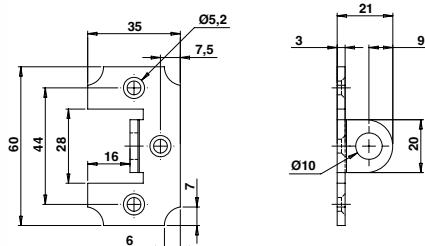

Archetto rinforzato

Cod.	Archetto	A x B	M
261260	Z.BIANCO	60x35	25