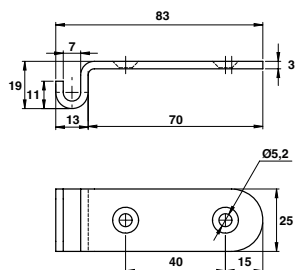

Chiusura a leva MX modello grande senza aggancio

| Cod.   | Z.BIANCO | Ø viti | 25 |
|--------|----------|--------|----|
| 273610 | Z.BIANCO | 4,5    | 25 |
| 273670 | INOX     | 4,5    | 25 |

Compatibile con aggancio 272910 - 272930.  
Molla interna di compressione e blocco di sicurezza.

Chiusura a leva MX modello piccolo senza aggancio

| Cod.   | Z.BIANCO | Ø viti | 25 |
|--------|----------|--------|----|
| 273910 | Z.BIANCO | 4,5    | 25 |
| 273970 | INOX     | 4,5    | 25 |

Compatibile con aggancio 272970 - 272990.  
Molla interna di compressione e blocco di sicurezza.