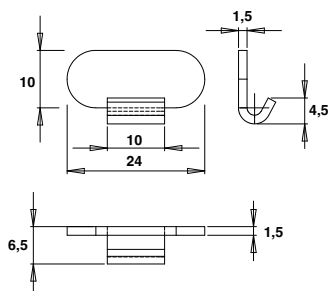

Aggancio

Cod.			
Non forato			
273060	GREZZO	50	
Forato			
273090	Z.BIANCO	50	
273140	INOX	50	
273150	ALL	50	

Compatibile con chiusura a leva 271620 - 271650 - 271690 - 271770 - 271810 - 274490