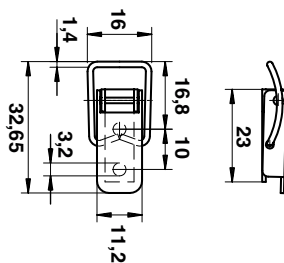

Chiusura a leva mini + aggancio

Cod.	Z.BIANCO	Aggancio	50
274490	Z.BIANCO	273090	50

Disponibile solo con questo aggancio.